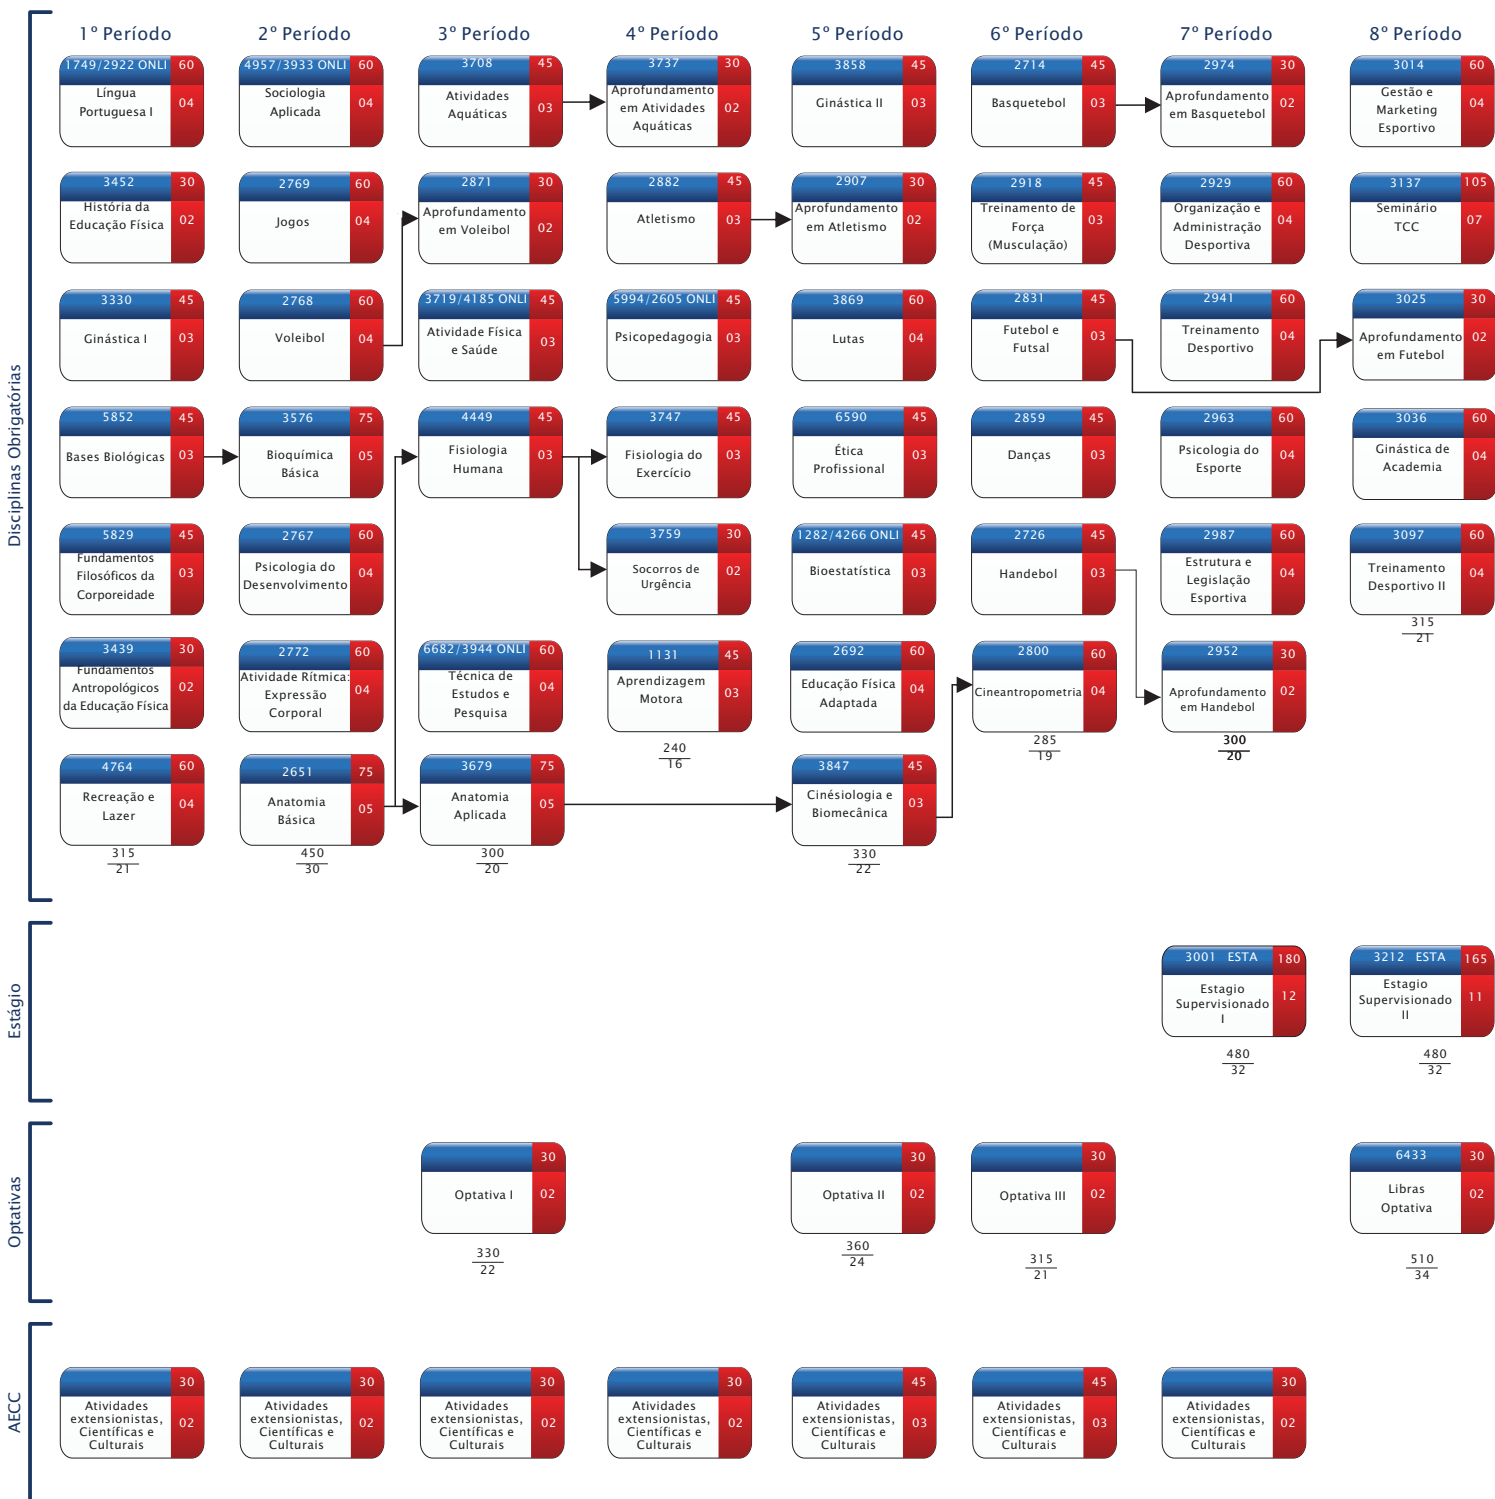

FLUXOGRAMA

Curso: Educação Física – Bacharelado

Currículo 305 HS / início 2007-1

Disciplinas Obrigatórias = 2.535 horas/169 créditos
 Disciplinas Optativas = 090 horas/06 créditos
 Atividades extensionistas, Científicas e Culturais = 240 horas/16 créditos
 Carga Horária de Estágio = 345 horas/23 créditos
 Tempo mínimo para conclusão do curso = 04 anos/08 semestres
 Carga Horária mínima para conclusão do curso = 3.210 horas/214 créditos

***Resalta-se que semestralmente a disciplina LIBRAS (Língua Brasileira em Sinais) é ofertada ao aluno com optativa, de acordo com o Decreto nº 5.626 de 22-12-2005**

*** Obs.: O aluno poderá escolher outras disciplinas como OPTATIVA, entre as que forem oferecidas semestralmente nos diversos cursos da instituição.
 Legenda: ONLI = On Line / ESTA = Estágio