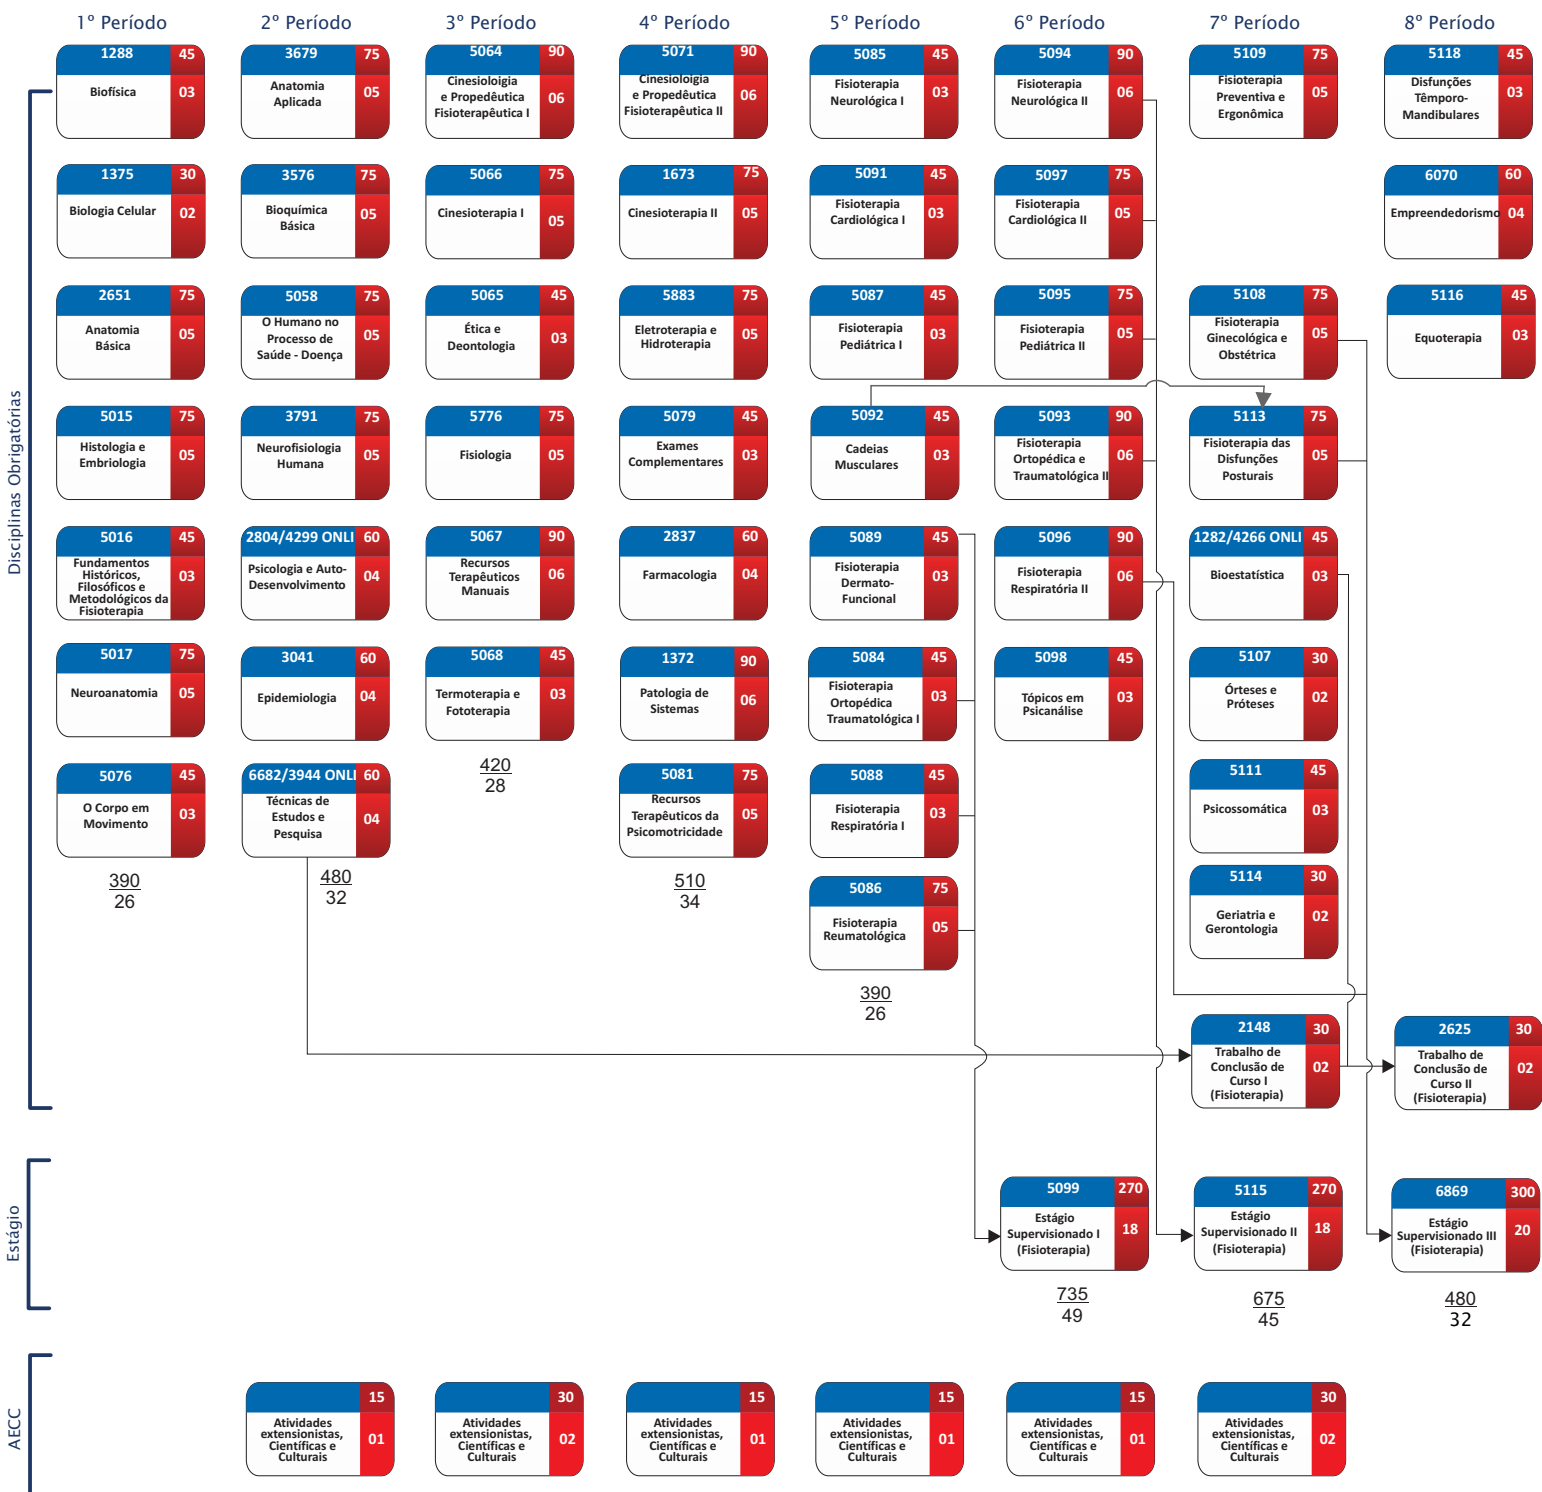

## FLUXOGRAMA

### Curso: Fisioterapia

\*Resalta-se que semestralmente a disciplina LIBRAS (Língua Brasileira em Sinais) é ofertada ao aluno com optativa, de acordo com o Decreto nº 5.626 de 22-12-2005

Disciplinas Obrigatórias..... = 3.240 horas/216 créditos  
 Carga Horária de Estágio ..... = 840 horas/56 créditos  
 Atividades, Extensionistas, Científicas e Culturais..... = 120 horas/8 créditos  
 Tempo mínimo para conclusão do curso..... = 4 anos/8 semestres  
 Carga horária mínima a ser cumprida..... = 4.200/280 créditos

\*\*\* Obs: O aluno poderá escolher outras disciplinas como OPTATIVA, entre as que forem oferecidas semestralmente nos diversos cursos da instituição.

Legenda: ONLI = On Line / ESTA = Estágio