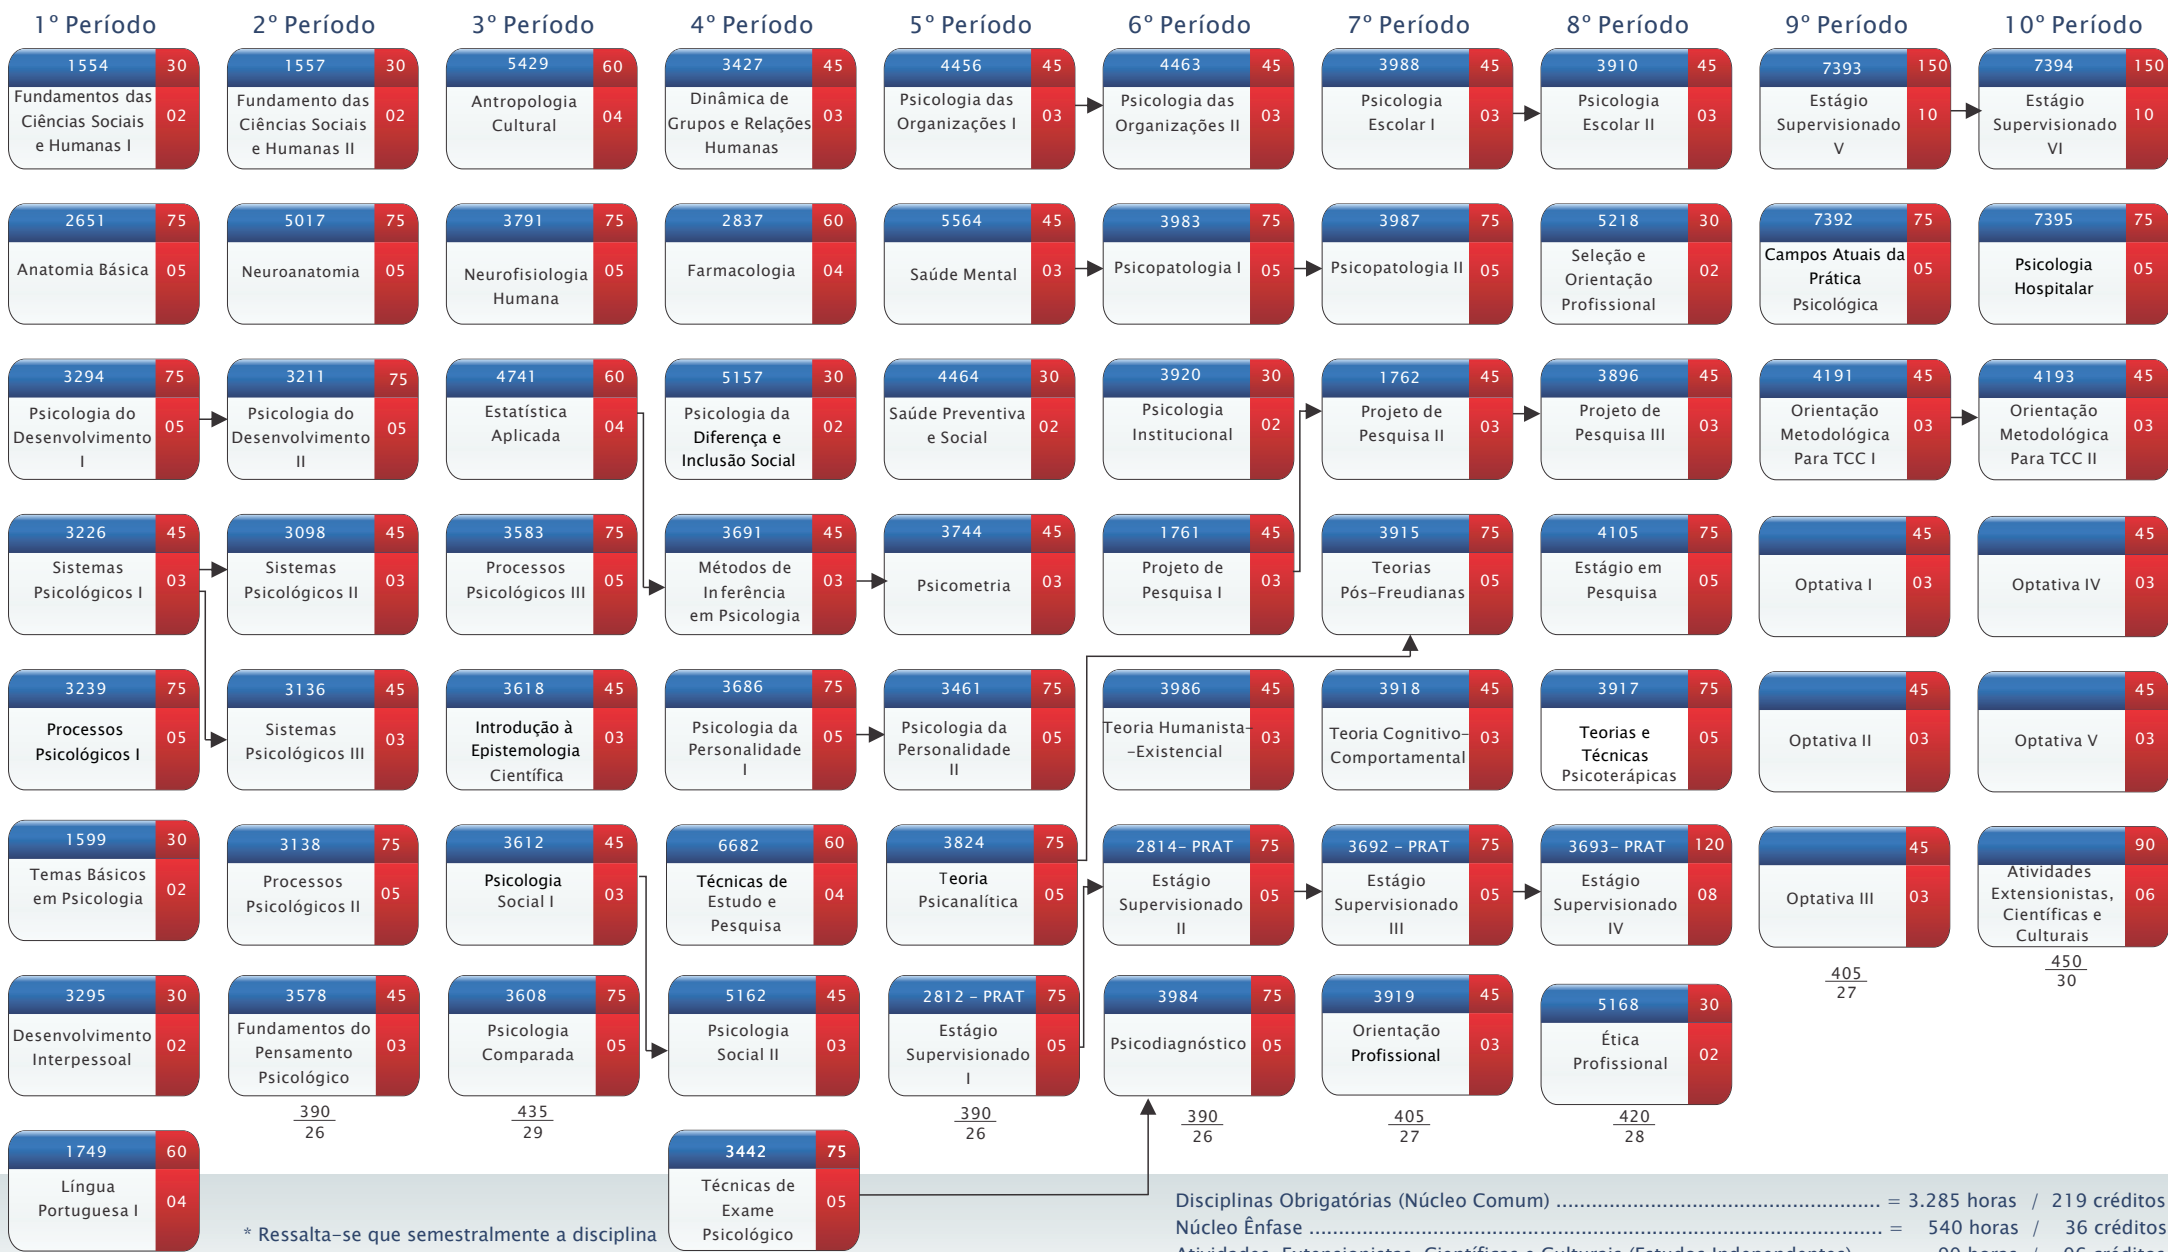

Fluxograma

Curso: PSICOLOGIA (Ênfase em Intervenções Psicológicas em Clínica)

* Ressalta-se que semestralmente a disciplina LIBRAS (Língua Brasileira em Sinais) é ofertada ao aluno como optativa, de acordo com o Decreto nº 5.626 de 22-12-2005

Legenda: PRAT = Prática

Disciplinas Obrigatórias (Núcleo Comum) = 3.285 horas / 219 créditos
 Núcleo Ênfase = 540 horas / 36 créditos
 Atividades, Extensionistas, Científicas e Culturais (Estudos Independentes) ... = 90 horas / 06 créditos
 Optativas = 225 horas / 15 créditos
 Carga Horária mínima para conclusão do curso = 4.140 horas / 276 créditos
 Tempo mínimo para conclusão do curso = 05 anos / 10 semestres